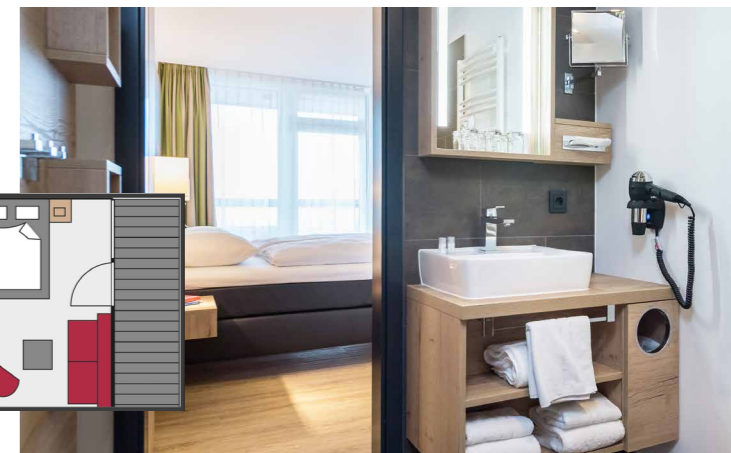

### Ausstattung:

- Schlafzimmer mit Doppelbett für 2 Pers. mit Fenster-Relaxbank (als Kinderbett ab 0 - 6 J. geeignet / Gitterhöhe 45 cm)
- Boxspringbett
- Laminatboden
- Wohnraum, Doppelbett für 2 Pers.
- Wohncke mit Tisch, Bank und Stühlen
- Großer Balkon über beide Räume
- 2x LCD-TV
- Tablet
- Modernes Bad mit Walk-in-Dusche und Rainshower
- Föhn
- Wasserkocher und Getränke Kühlschrank ohne Tiefkühlleinheit
- Moderne Ausstattung

### Ausstattung:

- Kombiniertes Wohn- und Schlafraum mit Boxspring-Doppelbett und Schlafcouch für Kinder
- Laminatboden
- Sitzecke
- Balkon
- LCD-TV
- Tablet
- Modernes Bad mit Walk-in-Dusche und Rainshower
- Föhn
- Wasserkocher und Getränke Kühlschrank ohne Tiefkühlleinheit
- Moderne Ausstattung

### Ausstattung:

- Schlafzimmer für 2 Personen
- Wohnraum mit Doppelbett für 2 Personen
- Wohncke mit Tisch, Bank und Stühlen
- Großer Balkon über beide Räume
- 2x LCD-TV
- Tablet
- Moderne Bad mit Walk-in Dusche und Rainshower
- Föhn
- Getränkekühlschrank und Wasserkocher
- Exklusive Zusatzausstattung: Mikrowelle
- Waschbecken
- Kinder-Zustellbett möglich

### Ausstattung:

- Zwei Schlafzimmer (1 Schlafzimmer mit 4 Betten, 1 Schlafzimmer mit 2 Betten)
- Wohn-Essbereich mit bodentiefen Fenstern und freier Sicht in die Rhön
- Tablet
- Bad mit Dusche
- Separate Toilette
- Föhn
- Mikrowelle, Spüle, Wasserkocher, Getränkekühlschrank
- 2x LCD-TV
- Moderne Ausstattung
- Balkon über beide Räume