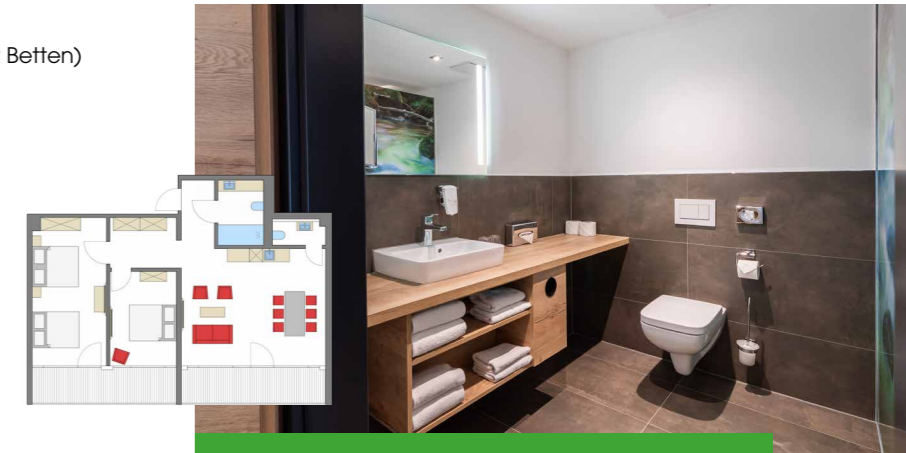

### Ausstattung:

- Schlafzimmer für 2 Personen
- Wohnraum mit Doppelbett für 2 Personen
- Wohncke mit Tisch, Bank und Stühlen
- Großer Balkon über beide Räume
- 2x LCD-TV
- Tablet
- Moderne Bad mit Walk-in Dusche und Rainshower
- Föhn
- Getränkekühlschrank und Wasserkocher
- Exklusive Zusatzausstattung: Mikrowelle
- Waschbecken
- Kinder-Zustellbett möglich

### Ausstattung:

- Zwei Schlafzimmer (1 Schlafzimmer mit 4 Betten, 1 Schlafzimmer mit 2 Betten)
- Wohn-Essbereich mit bodentiefen Fenstern und freier Sicht in die Rhön
- Tablet
- Bad mit Dusche
- Separate Toilette
- Föhn
- Mikrowelle, Spüle, Wasserkocher, Getränkekühlschrank
- 2x LCD-TV
- Moderne Ausstattung
- Balkon über beide Räume

### Ausstattung:

- Schlafzimmer mit Doppelbett für 2 Personen
- Extra Zimmer mit zwei Einzelbetten
- Wohnraumbereich mit Schlafcouch
- Sitzgruppe mit Bank und Stühlen
- Großer Balkon über beide Räume
- 2x LCD-TV
- Tablet
- Moderne Bad mit Walk-in-Dusche und Rainshower
- Föhn
- Küchenzeile mit Spüle, Getränkekühlschrank, Mikrowelle und Wasserkocher
- Moderne und kinderfreundliche Ausstattung

### Ausstattung:

- Schlafzimmer für 2 Personen
- Wohnraum mit Schlafcouch für Kinder oder 3. erw. Pers.
- Laminatboden
- Sitzecke/Esstisch mit 4 Stühlen
- großer Balkon
- 2x LCD-TV
- Tablet
- Bad mit Wanne/WC
- Föhn
- Kinder-Zustellbett möglich
- Küchenzeile mit Wasserkocher und Getränkekühlschrank
- Filter-Kaffeemaschine
- Toaster
- 2 Herdplatten (keine Mikrowelle, kein Backofen)
- Geschirr für 5 Pers.