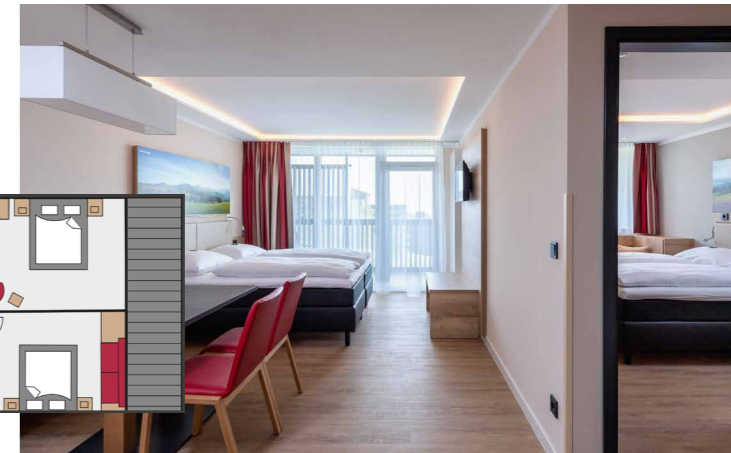

### Ausstattung:

- Schlafzimmer mit Doppelbett für 2 Pers. mit Fenster-Relaxbank (als Kinderbett ab 0 - 6 J. geeignet / Gitterhöhe 45 cm)
- Boxspringbett
- Laminatboden
- Wohnraum, Doppelbett für 2 Pers.
- Wohncke mit Tisch, Bank und Stühlen
- Großer Balkon über beide Räume
- 2x LCD-TV
- Tablet
- Modernes Bad mit Walk-in-Dusche und Rainshower
- Föhn
- Wasserkocher und Getränke Kühlschrank ohne Tiefkühlleinheit
- Moderne Ausstattung