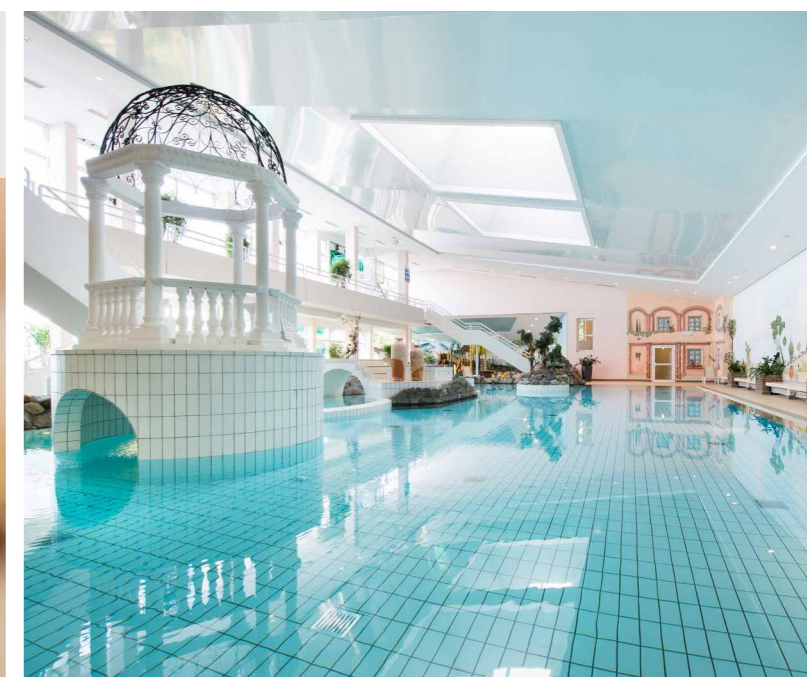

Rhön Bewegt

Unsere FitnessArea „RhönBewegt“ steht Hausgästen kostenfrei zur Verfügung. Freuen Sie sich auf einen modernen Fitnessbereich mit hochwertigsten Geräten von Peloton und Precor. Ideal für Anfänger, Hobbysportler und Profis.

TIPP: Lassen Sie sich von uns verwöhnen! Reservieren Sie schon vor Anreise Ihren Wellnesstermin in der RhönOase!