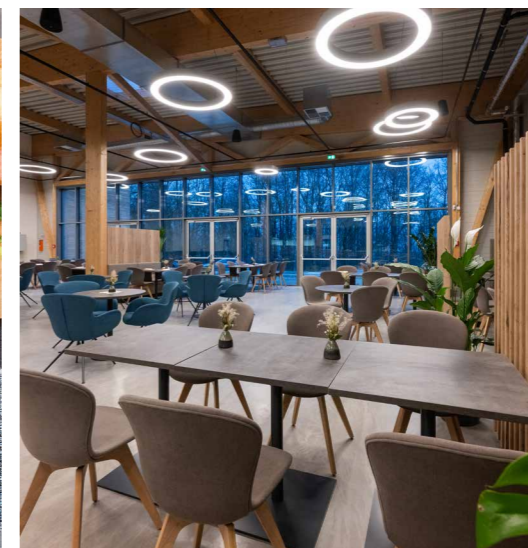

Details zu unseren Restaurants finden Sie unter www.rhoen-park-hotel.de/restaurant-cafe-bar

Guten Appetit!

Gutes Essen gehört zum perfekten Urlaub. Wir servieren Ihnen Frühstück, Mittag- und Abendessen sowie Snacks für den kleinen und großen Hunger. Genießen Sie bei uns Rhöner Kulinarik kombiniert mit Geschmacksideen aus aller Welt.

Restaurant RhönParkArena

Besuchen Sie unsere neue Brasserie und lassen Sie sich á la carte verwöhnen. Je nach Saison gibt es eine besondere Karte mit regionalen Gerichten. Für die kleinen Gäste gibt es eine extra Kinderkarte! Lehnen Sie sich im Sommer entspannt auf den Lounge Möbeln der Sonnenterrasse zurück und lassen Sie sich ein Rhöner Eis oder Drink schmecken.

Auf einem Blick:

- Buffet-Restaurant RhönInsel mit großer Sonnenterrasse - perfekt für Familien
- Buffet-Restaurant Rother Kamin mit traumhaftem Panoramablick
- Pub RhönEck mit leckeren Drinks & Cocktails
- RhönCafé mit Kaffeespezialitäten sowie eine vielfältige Torten- und Kuchenwahl

Sie haben Allergien oder Unverträglichkeiten?

Unser Küchenteam geht gern auf Ihre individuellen Bedürfnisse ein.

TIPP: Für Kids gibt es ein extra Kinderbuffet am Abend.