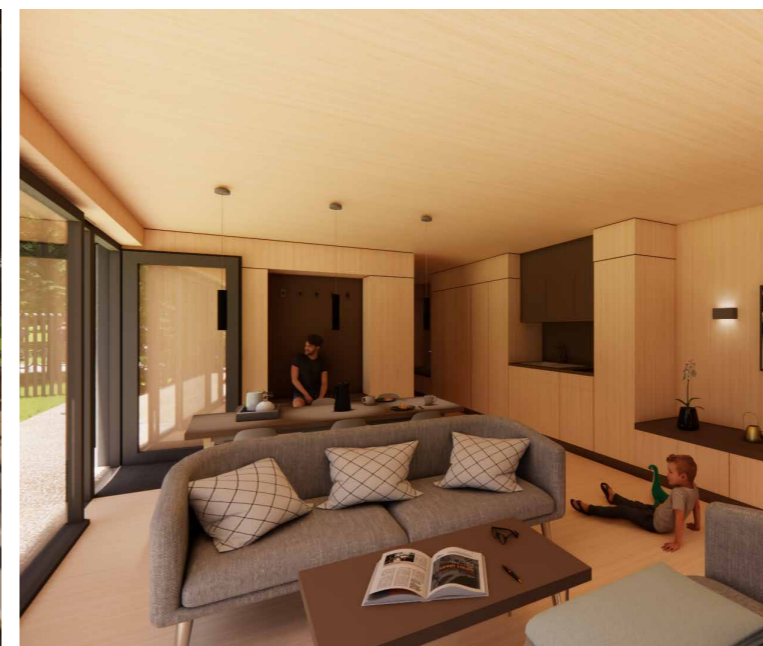

Sie haben Interesse an einer Ferienimmobilie?

Möchten Sie einen Bungalow aus dem RhönVillage kaufen, für sich selbst nutzen und über uns vermieten?
Fragen Sie uns – wir nehmen Sie gerne in unsere Interessentenliste auf!