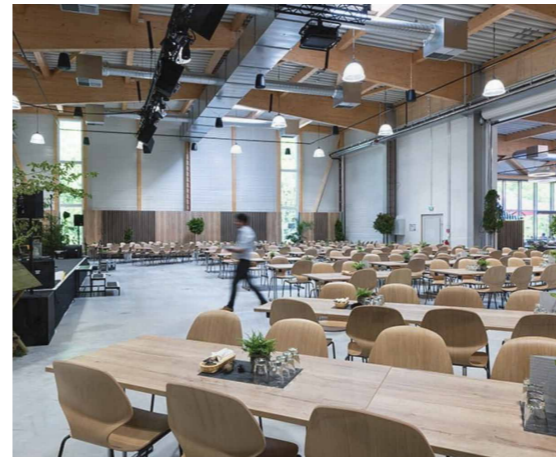

So macht Arbeiten Spaß

Planen Sie Ihre nächste Tagung oder Ihr Event in der Rhön. Unser professionelles Team sorgt dafür, dass Ihre Veranstaltung reibungslos verläuft und unvergesslich wird.

20

Die Rhön - Zu jeder Jahreszeit einen Besuch wert

Ganz nach Herzenslust und Laune können Sie direkt ab dem Hotel loswandern, radfahren, spazierengehen und das trendige Waldbaden ausprobieren. Im Winter geht's zum Rodeln oder zum Langlaufen.