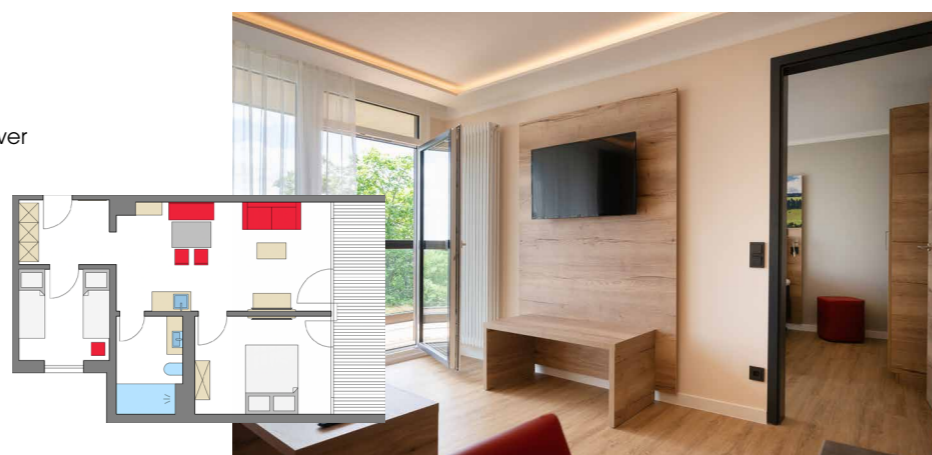

Familien-Komfort Apartment

- 2 Räume
- Größe 47 m²
- 4 Erwachsene, 2 Kinder
- max. 5 Personen, mind. 2 Erwachsene

Ausstattung:

- Schlafzimmer für 2 Personen
- Wohnraum mit Doppelbett für 2 Personen
- Wohncke mit Tisch, Bank und Stühlen
- Großer Balkon über beide Räume
- 2x LCD-TV
- Tablet
- Moderne Bad mit Walk-in Dusche und Rainshower
- Föhn
- Getränkekühlschrank und Wasserkocher
- Exklusive Zusatzausstattung: Mikrowelle
- Waschbecken
- Kinder-Zustellbett möglich

Family-Suite Deluxe

- 3 Räume
- Größe 95 m²
- 4 Erwachsene, 2 Kinder
- max. 6 Personen, mind. 2 Erwachsene

Ausstattung:

- Zwei Schlafzimmer (1 Schlafzimmer mit 4 Betten, 1 Schlafzimmer mit 2 Betten)
- Wohn-Essbereich mit bodentiefen Fenstern und freier Sicht in die Rhön
- Tablet
- Bad mit Dusche
- Separate Toilette
- Föhn
- Mikrowelle, Spüle, Wasserkocher, Getränkekühlschrank
- 2x LCD-TV
- Moderne Ausstattung
- Balkon über beide Räume

1 Family Suite ist behindertengerecht.

Junior Suite Deluxe

- 3 Räume
- Größe 60 m²
- 4 Erwachsene, 1- 3 Kinder
- max. 5 Personen, mind. 2 Erwachsene

Ausstattung:

- Schlafzimmer mit Doppelbett für 2 Personen
- Extra Zimmer mit zwei Einzelbetten
- Wohnraumbereich mit Schlafcouch
- Sitzgruppe mit Bank und Stühlen
- Großer Balkon über beide Räume
- 2x LCD-TV
- Tablet
- Moderne Bad mit Walk-in-Dusche und Rainshower
- Föhn
- Küchenzeile mit Spüle, Getränkekühlschrank, Mikrowelle und Wasserkocher
- Moderne und kinderfreundliche Ausstattung

Familien Apartment Standard

- 2 Räume
- Größe 47 m²
- 2 - 3 Erwachsene, 1 - 3 Kinder
- max. 5 Personen, mind. 2 Erwachsene

Ausstattung: