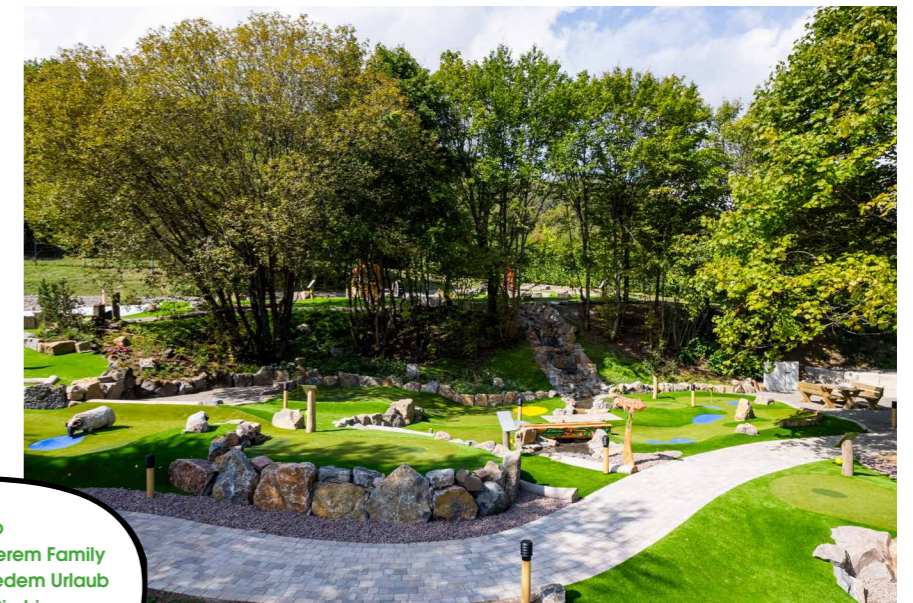

RhönVillage

Coming soon:
47 wunderschöne, stilvolle Bungalows mit Blick in die Rhön

TIPP:

Family Club
Wie Sie Mitglied in unserem Family Club werden und bei jedem Urlaub sparen, erfahren Sie hier:
rhoen-park-hotel.de/family-club