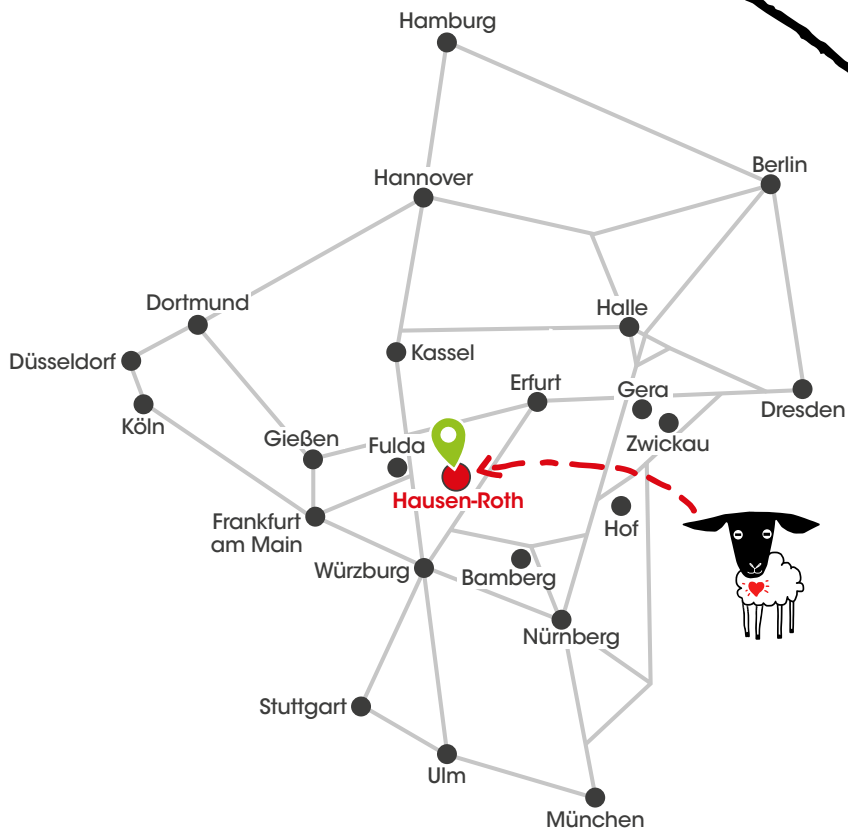

Mittendrin. Schnell da.

Wann besuchen Sie uns? Wir beraten Sie gerne!

Rhön Park Aktiv Resort

Rother Kuppe 2

97647 Hausen-Roth

Tel. +49 9779 91-0

Buchungs-Hotline 0800 74 66 725

E-Mail: rph@rhoen-park-hotel.de

www.rhoen-park-hotel.de

Folgen Sie
uns online!