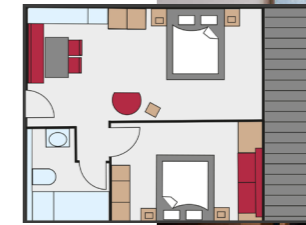

### Ausstattung:

- Schlafzimmer mit Doppelbett für 2 Pers. mit Fenster-Relaxbank (als Kinderbett ab 0 - 6 J. geeignet / Gitterhöhe 45 cm)
- Boxspringbett
- Laminatboden
- Wohnraum, Doppelbett für 2 Pers.
- Wohncke mit Tisch, Bank und Stühlen
- Großer Balkon über beide Räume
- 2x LCD-TV
- Tablet
- Modernes Bad mit Walk-in-Dusche und Rainshower
- Föhn
- Wasserkocher und Getränke Kühlschrank ohne Tiefkühlleinheit
- Moderne Ausstattung