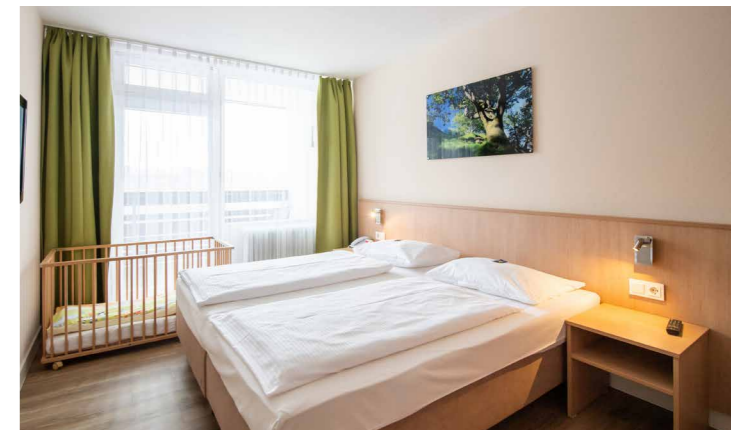

Ausstattung:

- Schlafzimmer für 2 Personen
- Wohnraum mit Schlafcouch für Kinder oder 3. erw. Pers.
- Laminatboden
- Sitzecke/Esstisch mit 4 Stühlen
- großer Balkon
- 2x LCD-TV
- Tablet
- Bad mit Wanne/WC
- Föhn
- Kinder-Zustellbett möglich
- Küchenzeile mit Wasserkocher und Getränkekühlschrank
- Filter-Kaffeemaschine
- Toaster
- 2 Herdplatten (keine Mikrowelle, kein Backofen)
- Geschirr für 5 Pers.