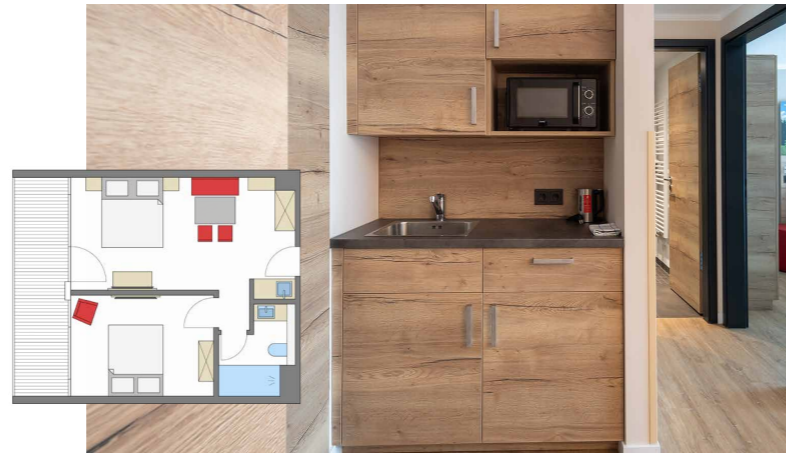

Familien-Komfort Apartment

- 2 Räume
- Größe 47 m²
- 4 Erwachsene, 2 Kinder
- max. 5 Personen, mind. 2 Erwachsene

Ausstattung:

- Schlafzimmer für 2 Personen
- Wohnraum mit Doppelbett für 2 Personen
- Wohncke mit Tisch, Bank und Stühlen
- Großer Balkon über beide Räume
- 2x LCD-TV
- Tablet
- Moderne Bad mit Walk-in Dusche und Rainshower
- Föhn
- Getränkekühlschrank und Wasserkocher
- Exklusive Zusatzausstattung: Mikrowelle
- Waschbecken
- Kinder-Zustellbett möglich