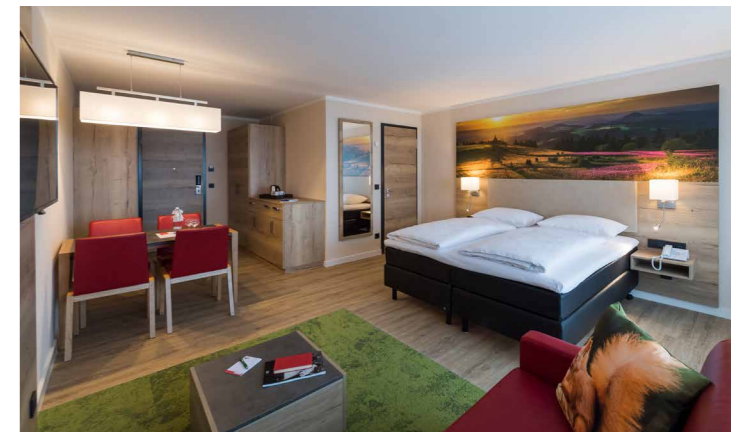

Ausstattung:

- Kombiniertes Wohn- und Schlafraum mit Boxspring-Doppelbett und Schlafcouch für Kinder
- Laminatboden
- Sitzecke
- Balkon
- LCD-TV
- Tablet
- Modernes Bad mit Walk-in-Dusche und Rainshower
- Föhn
- Wasserkocher und Getränke Kühlschrank ohne Tiefkühlleinheit
- Moderne Ausstattung