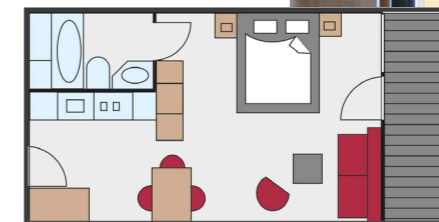

Ausstattung:

- Kombiniertes Wohn- und Schlafraum mit Boxspring-Doppelbett und Schlafcouch für Kinder
- Laminatboden
- Sitzecke
- Balkon
- LCD-TV
- Tablet
- Modernes Bad mit Walk-in-Dusche und Rainshower
- Föhn
- Wasserkocher und Getränke Kühlschrank ohne Tiefkühlleinheit
- Moderne Ausstattung